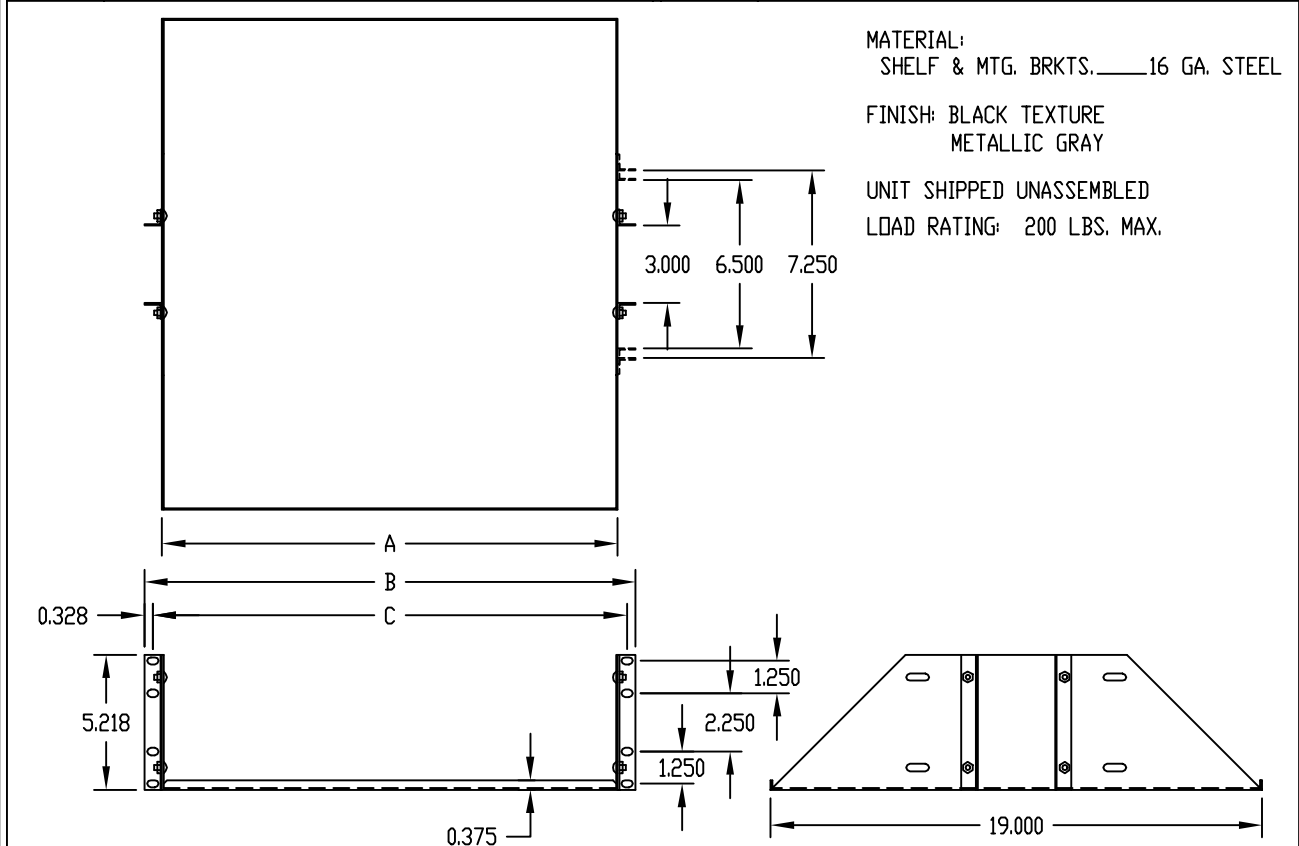

PART NAME	RELAY RACK SHELF	PART No.	SA-1765 & SA-1767
-----------	------------------	----------	-------------------

PART No.	A	B	C
SA-1765	17.625	19.000	18.344
SA-1767	21.625	23.000	22.344

PART NAME	RELAY RACK SHELF (VENTILATED)	PART No.	SA-1766 & SA-1768
-----------	-------------------------------	----------	-------------------

PART No.	A	B	C	D	E	F
SA-1766	17.625	19.000	18.344	29	14.500	360
SA-1768	21.625	23.000	22.344	41	20.500	462