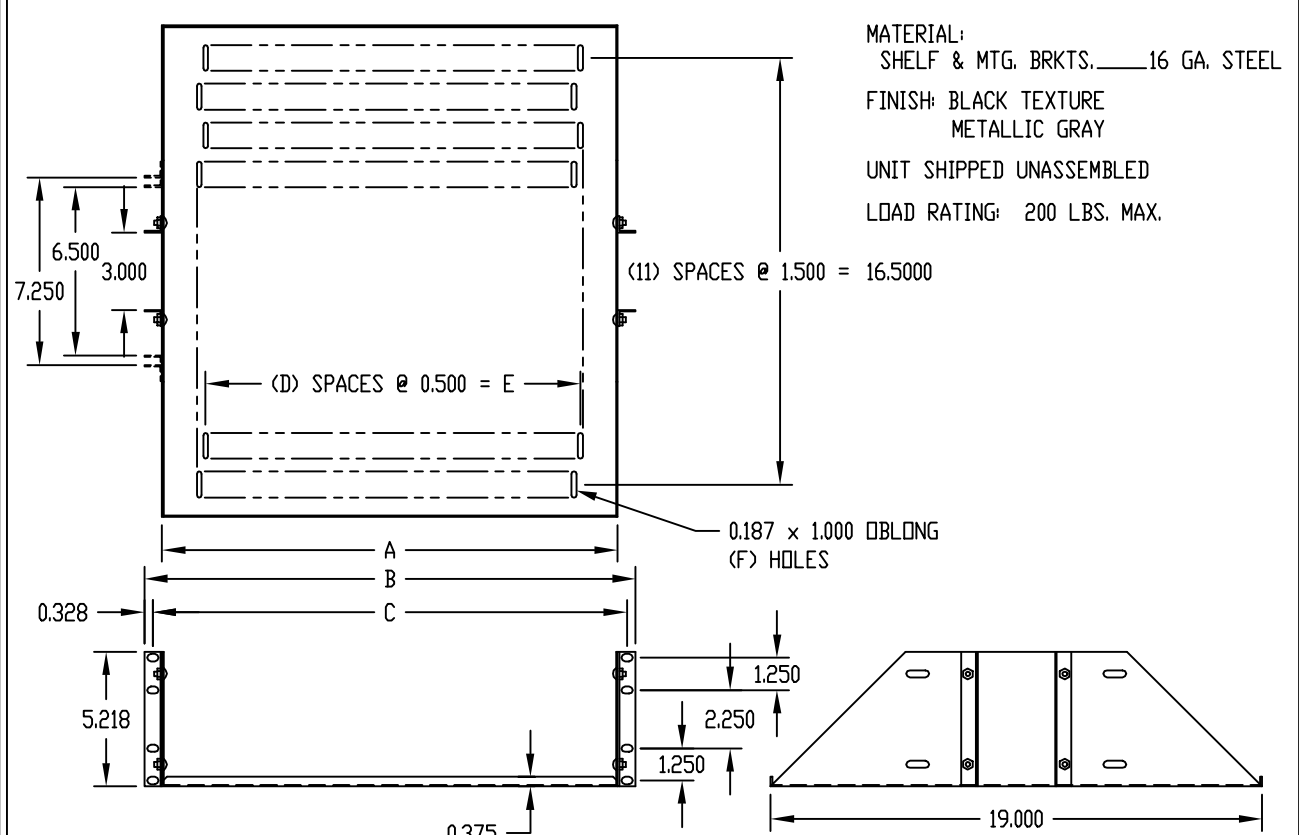

PART NAME	RELAY RACK SHELF	PART No.	SA-1765 & SA-1767
-----------	------------------	----------	-------------------

PART No.	A	B	C
SA-1765	17.625	19.000	18.344
SA-1767	21.625	23.000	22.344

PART NAME	RELAY RACK SHELF (VENTILATED)	PART No.	SA-1766 & SA-1768
-----------	-------------------------------	----------	-------------------

PART No.	A	B	C	D	E	F
SA-1766	17.625	19.000	18.344	29	14.500	360
SA-1768	21.625	23.000	22.344	41	20.500	462